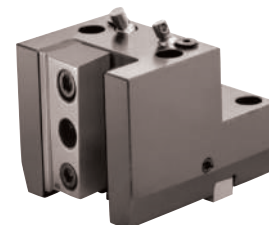

- Внешняя подача СОЖ

Размер	A	B	C	D	E	F	G	H	H/2	I	L	Вес	Артикул
BMT40	50	60	20	75	30	55	12	40	20	59	97	1,8	318321 4020
BMT45	58	58	25	85	40	80	15	50	25	67	110	3,2	318321 4525
BMT55	64	64	25	95	40	80	15	50	25	70	120	3,8	318321 5525
BMT65	73	70	25	98	40	80	18	50	25	70	130	4,7	318321 6525
BMT65	73	70	32	98	40	100	18	64	32	78	138	5,1	318321 6532
BMT75	90	90	40	130	40	100	25	80	40	85	157	5,3	318321 7540

318 325 Резцедержатель радиальный двусторонний

- Внешняя подача СОЖ

Размер	A	B	C	D	E	G	H	H/2	L	Вес	Артикул
BMT45	58	58	25	80	85	15	50	25	141	5,5	318325 4525
BMT55	64	64	25	80	88	15	50	25	151	6	318325 5525

318 329 Резцедержатель радиальный наружный

- Внешняя подача СОЖ

Размер	A	B	C	D	E	F	G	H	H/2	J	L	Вес	Артикул
BMT45	58	58	25	75	36	66	15	50	25	42	128	2,8	318329 4525
BMT55	64	64	25	88	30	66	15	50	25	48	145	3,1	318329 5525