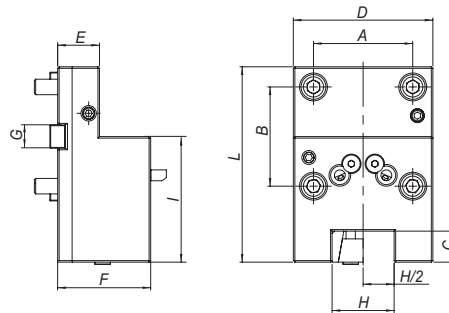

- Внешняя подача СОЖ

Размер	A	B	C	D	E	F	G	H	H/2	I	L	Вес	Артикул
BMT40	50	60	20	75	30	55	12	40	20	59	97	1,8	318321 4020
BMT45	58	58	25	85	40	80	15	50	25	67	110	3,2	318321 4525
BMT55	64	64	25	95	40	80	15	50	25	70	120	3,8	318321 5525
BMT65	73	70	25	98	40	80	18	50	25	70	130	4,7	318321 6525
BMT65	73	70	32	98	40	100	18	64	32	78	138	5,1	318321 6532
BMT75	90	90	40	130	40	100	25	80	40	85	157	5,3	318321 7540

318 325 Резцедержатель радиальный двусторонний

- Внешняя подача СОЖ

Размер	A	B	C	D	E	G	H	H/2	L	Вес	Артикул
BMT45	58	58	25	80	85	15	50	25	141	5,5	318325 4525
BMT55	64	64	25	80	88	15	50	25	151	6	318325 5525

318 329 Резцедержатель радиальный наружный

- Внешняя подача СОЖ

Размер	A	B	C	D	E	F	G	H	H/2	J	L	Вес	Артикул
BMT45	58	58	25	75	36	66	15	50	25	42	128	2,8	318329 4525
BMT55	64	64	25	88	30	66	15	50	25	48	145	3,1	318329 5525