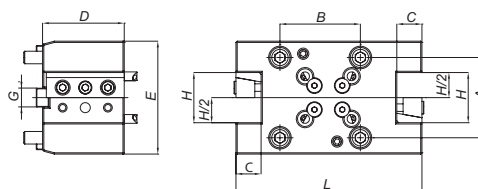

- Внешняя подача СОЖ

Размер	A	B	C	D	E	F	G	H	H/2	I	L	Вес	Артикул
BMT40	50	60	20	75	30	55	12	40	20	59	97	1,8	318321 4020
BMT45	58	58	25	85	40	80	15	50	25	67	110	3,2	318321 4525
BMT55	64	64	25	95	40	80	15	50	25	70	120	3,8	318321 5525
BMT65	73	70	25	98	40	80	18	50	25	70	130	4,7	318321 6525
BMT65	73	70	32	98	40	100	18	64	32	78	138	5,1	318321 6532
BMT75	90	90	40	130	40	100	25	80	40	85	157	5,3	318321 7540

318 325 Резцедержатель радиальный двусторонний

- Внешняя подача СОЖ

Размер	A	B	C	D	E	G	H	H/2	L	Вес	Артикул
BMT45	58	58	25	80	85	15	50	25	141	5,5	318325 4525
BMT55	64	64	25	80	88	15	50	25	151	6	318325 5525

318 329 Резцедержатель радиальный наружный

- Внешняя подача СОЖ

Размер	A	B	C	D	E	F	G	H	H/2	J	L	Вес	Артикул
BMT45	58	58	25	75	36	66	15	50	25	42	128	2,8	318329 4525
BMT55	64	64	25	88	30	66	15	50	25	48	145	3,1	318329 5525