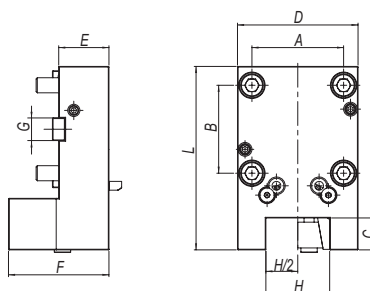

- Внешняя подача СОЖ

Размер	A	B	C	D	E	F	G	H	H/2	I	L	Вес	Артикул
BMT40	50	60	20	75	30	55	12	40	20	59	97	1,8	318321 4020
BMT45	58	58	25	85	40	80	15	50	25	67	110	3,2	318321 4525
BMT55	64	64	25	95	40	80	15	50	25	70	120	3,8	318321 5525
BMT65	73	70	25	98	40	80	18	50	25	70	130	4,7	318321 6525
BMT65	73	70	32	98	40	100	18	64	32	78	138	5,1	318321 6532
BMT75	90	90	40	130	40	100	25	80	40	85	157	5,3	318321 7540

318 325 Резцедержатель радиальный двусторонний

- Внешняя подача СОЖ

Размер	A	B	C	D	E	G	H	H/2	L	Вес	Артикул
BMT45	58	58	25	80	85	15	50	25	141	5,5	318325 4525
BMT55	64	64	25	80	88	15	50	25	151	6	318325 5525

318 329 Резцедержатель радиальный наружный

- Внешняя подача СОЖ

Размер	A	B	C	D	E	F	G	H	H/2	J	L	Вес	Артикул
BMT45	58	58	25	75	36	66	15	50	25	42	128	2,8	318329 4525
BMT55	64	64	25	88	30	66	15	50	25	48	145	3,1	318329 5525