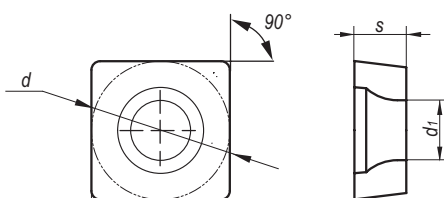

• Для пластин SCMT – SCGT

ISO обозначение	Артикул правая	Артикул левая	D	Dmin	L1	F	L2	Размер пластины
S12M-SSKCR / L09	201262 1209	201262 1210	12	16	150	9	25	SC.. 09T3...
S16Q-SSKCR / L09	201262 1609	201262 1610	16	20	180	11	30	SC.. 09T3...
S20Q-SSKCR / L09	201262 2009	201262 2010	20	25	180	13	35	SC.. 09T3...
S25R-SSKCR / L09	201262 2509	201262 2510	25	32	200	17	40	SC.. 09T3...
S25R-SSKCR / L12	201262 2512	201262 2513	25	32	200	17	40	SC.. 1204...
S32S-SSKCR / L12	201262 3212	201262 3213	32	40	250	22	45	SC.. 1204...

Size	Размеры (мм)		
	d	s	d1
09	9,525	3,97	4,40
12	12,70	4,76	5,50

	Обозначение	f, мм/об	ap, мм	UM15P	UM25P	UM20M	UM15K	UM10N	UM10U	UM25U
	SCMT09T304-PF	0,06-0,32	0,20-2,00	•	•					
	SCMT09T308-PF	0,10-0,32	0,15-2,00	•	•					
	SCMT120404-PF	0,08-0,25	0,30-3,50	•	•					
	SCMT120408-PF	0,10-0,35	0,30-3,50	•	•					
	SCMT09T304-PM	0,10-0,30	0,35-2,50	•	•					
	SCMT09T308-PM	0,10-0,30	0,50-2,50	•	•					
	SCMT120404-PM	0,09-0,27	0,30-3,60	•	•					
	SCMT120408-PM	0,12-0,36	0,60-3,60	•	•					
	SCMT09T304-HM	0,08-0,35	0,20-1,00			•				•
	SCMT09T308-HM	0,10-0,35	0,15-1,00			•				•
	SCMT120404-HM	0,07-0,35	0,18-1,50			•				•
	SCMT120408-HM	0,10-0,35	0,35-1,50			•				•
	SCMT120404-MM	0,09-0,27	0,30-3,60			•				•
	SCMT120408-MM	0,12-0,36	0,60-3,60			•				•
	SCGT09T302-AK	0,05-0,12	0,50-2,00					•		
	SCGT09T304-AK	0,08-0,25	0,60-4,00					•		
	SCGT09T308-AK	0,10-0,35	0,80-4,00					•		
	SCGT120402-AK	0,05-0,12	0,50-2,00					•		
	SCGT120404-AK	0,08-0,25	0,60-5,00					•		
	SCGT120408-AK	0,10-0,5	0,80-5,00					•		