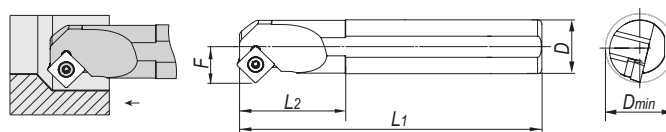

ISO обозначение	Артикул правая	Артикул левая	D	Dmin	L1	F	L2	Размер пластины
S12M-SSSCR / L09	201264 1209	201264 1210	12	17	150	10	15	SC.. 09T3...
S16Q-SSSCR / L09	201264 1609	201264 1610	16	22	180	13	25	SC.. 09T3...
S20Q-SSSCR / L09	201264 2009	201264 2010	20	25	180	15	30	SC.. 09T3...
S25R-SSSCR / L09	201264 2509	201264 2510	25	32	200	17	35	SC.. 09T3...
S25R-SSSCR / L12	201264 2512	201264 2513	25	32	200	17	35	SC.. 1204...
S32S-SSSCR / L12	201264 3212	201264 3213	32	40	250	22	40	SC.. 1204...