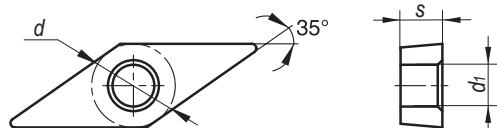

Размеры (мм)			
Size	d	s	d1
11	6,35	3,18	2,80
16	9,525	4,76	4,40

	Обозначение	f, мм/об	ap, мм	UM15P	UM22P	UM25P	UM20M	UM30M	UM15K	UM10N	UM25U	UM20CBN
	VBMT110304-PM	0,07-0,20	0,23-1,80	•		•						
	VBMT160404-PM	0,07-0,20	0,23-2,20	•		•						
	VBMT160408-PM	0,09-0,27	0,45-2,50	•		•						
	VBMT160404-HM	0,05-0,30	0,20-1,20		•		•					
	VBMT160408-HM	0,07-0,35	0,35-1,20		•		•					
	VBMT110304-MM	0,07-0,20	0,23-1,80				•				•	
	VBMT110308-MM	0,09-0,27	0,45-2,50				•				•	
	VBMT160404-MM	0,07-0,20	0,23-1,80				•				•	
	VBMT160408-MM	0,09-0,27	0,45-2,50				•				•	
	VBGT110302-AK	0,05-0,12	0,50-2,00							•		
	VBGT110304-AK	0,08-0,25	0,60-4,00							•		
	VBGT110308-AK	0,10-0,35	0,80-4,00							•		
	VBGT160402-AK	0,05-0,12	0,50-2,00							•		
	VBGT160404-AK	0,08-0,25	0,60-4,00							•		
	VBGT160408-AK	0,10-0,35	0,80-4,00							•		
	VBGT160412-AK	0,12-0,40	1,20-4,00							•		
	VBGW110302-2N	0,04-0,12	0,05-0,10									•
	VBGW110304-2N	0,06-0,15	0,07-0,20									•
	VBGW110308-2N	0,08-0,20	0,07-0,25									•
	VBGW160402-2N	0,04-0,12	0,05-0,10									•
	VBGW160404-2N	0,06-0,15	0,07-0,20									•
	VBGW160408-2N	0,08-0,20	0,07-0,25									•