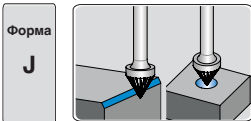

d1	l2	l1	d2	Артикул	Артикул	Артикул
3	6	38	3	180330 3030	180332 3030	180334 3030
4	13	51	3	180330 3040	180332 3040	180334 3040
5	13	51	3	180330 3050	180332 3050	180334 3050
6	13	51	3	180330 3060	180332 3060	180334 3060

d1	l2	l1	d2	Артикул	Артикул	Артикул
6	18	63	6	180330 6060	180332 6060	180334 6060
8	20	65	6	180330 6080	180332 6080	180334 6080
10	25	70	6	180330 6100	180332 6100	180334 6100
12	32	77	6	180330 6120	180332 6120	180334 6120
16	36	81	6	180330 6160	180332 6160	180334 6160

- Борфреза твердосплавная коническая 60°
- Форма J
- Специальные размеры по запросу